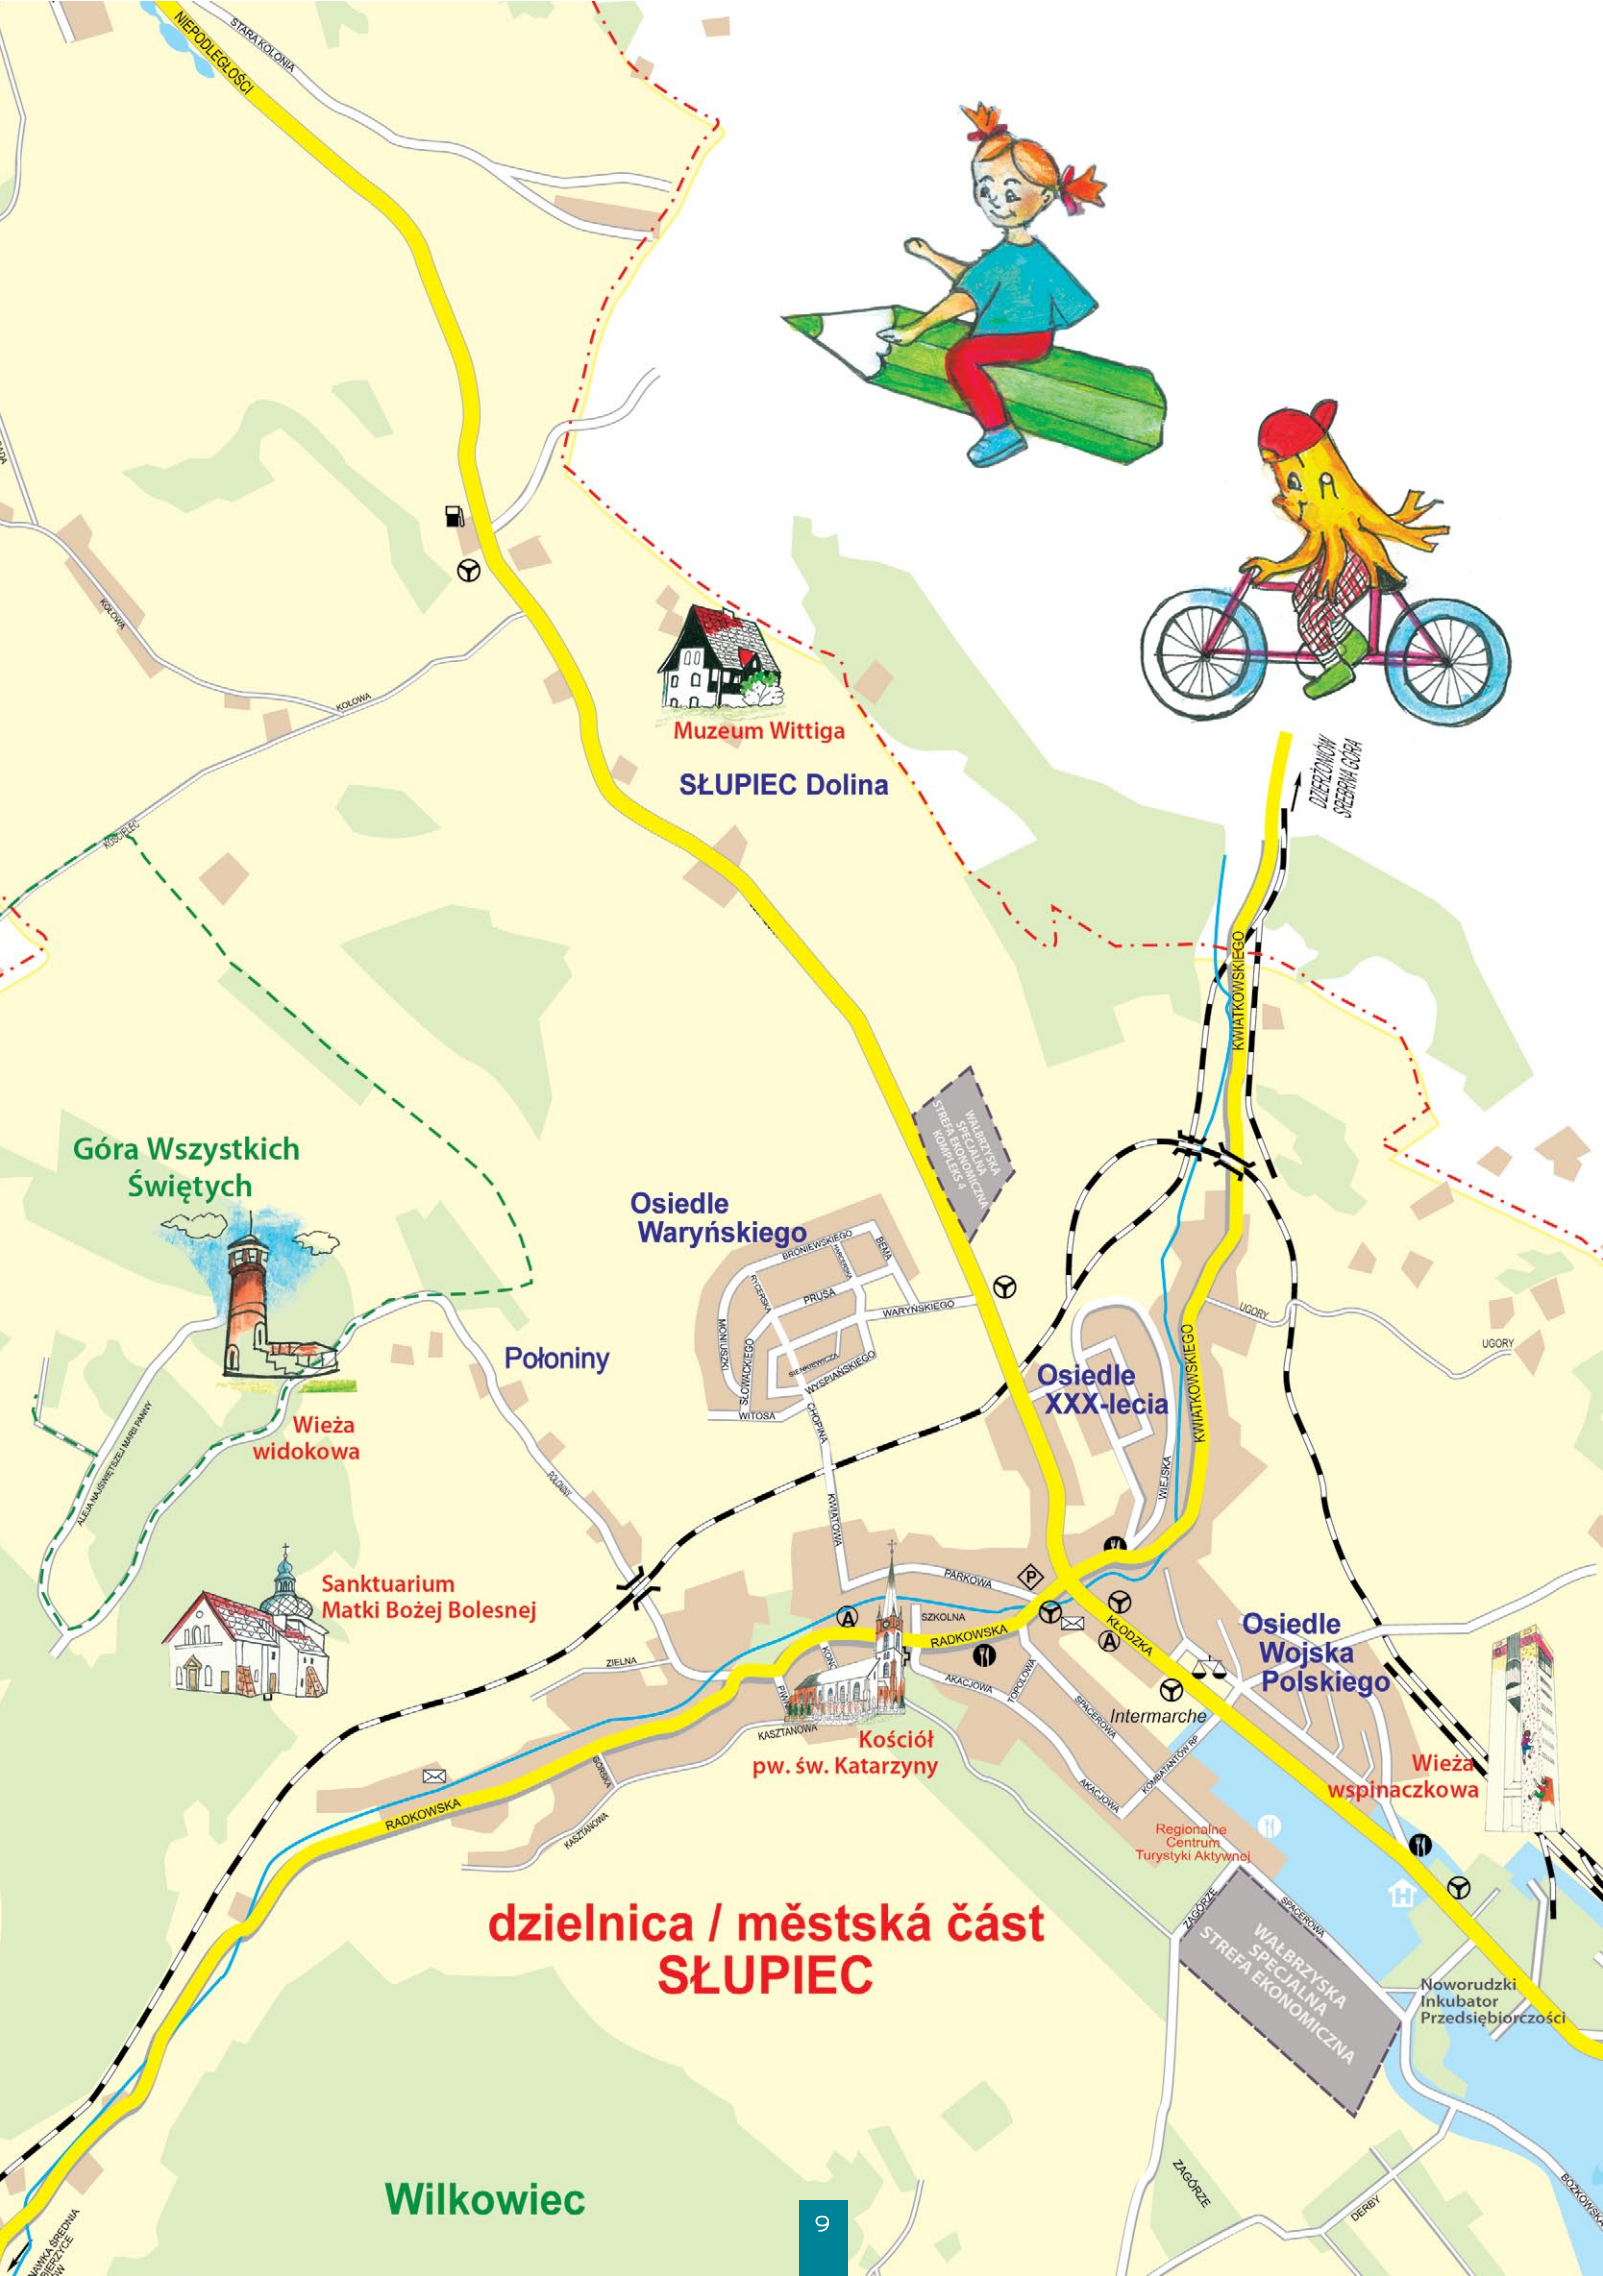

Wielkie  
miasto  
Orkana

## plan miasta / plán města

NOWA RUDA  
ZDROJOWISKO

Zdrojowisko

dzielnica / městská část  
**DROGOSŁAW**

Zatorze

Kościół św. Barbary

Bogusza

Kolno

Muzeum Górnictwa

NOWA RUDA  
PRZEDMIEŚCIE

dzielnica / městská část  
**CENTRUM**  
Ruda Góra

os. Piastowskie

NOWA RUDA PRZEDMIĘSCIE

PILSUDSKIEGO

PILSUDSKIEGO

PILSUDSKIEGO

Kościół  
pw. św. Mikołaja

PKS

**Góra św. Anny**

Wieża  
widokowa

Kościół pw. św. Anny

Muzeum Wittiga  
**SŁUPIEC Dolina**

**Góra Wszystkich Świętych**

Wieża widokowa